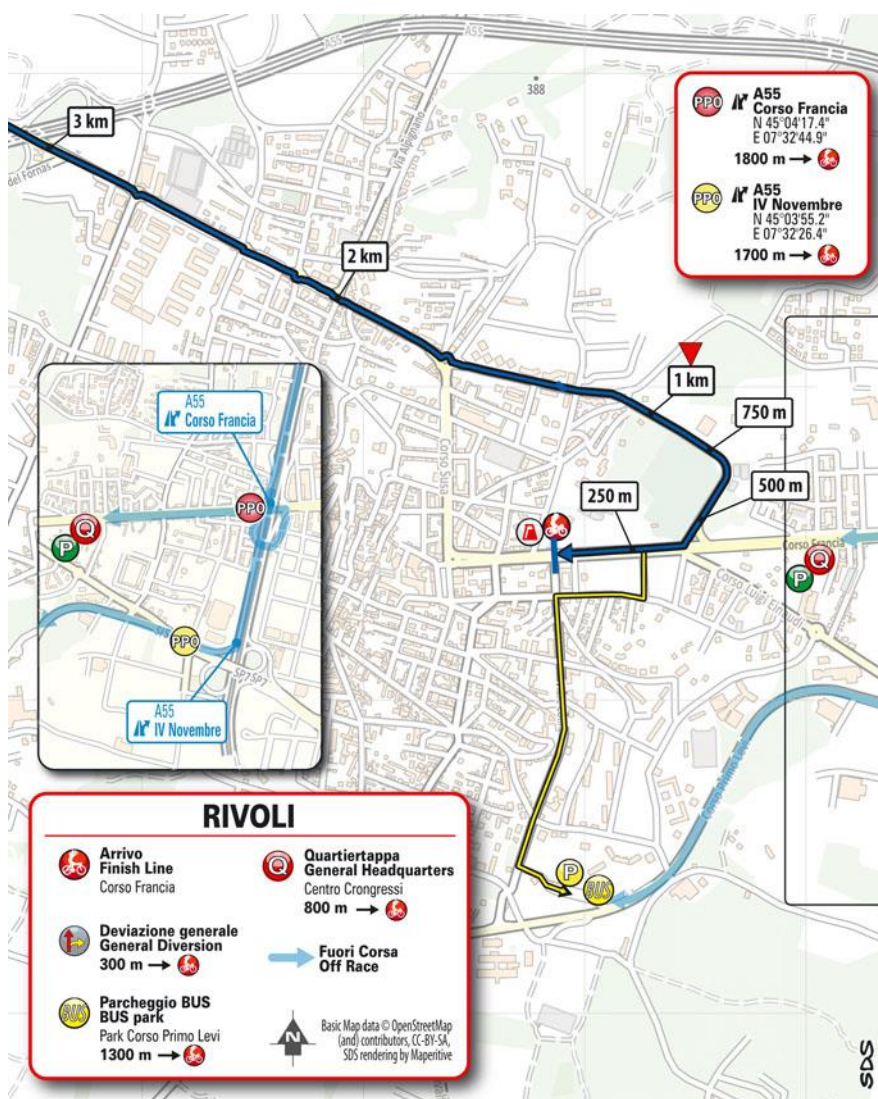

### **ARRIVO A RIVOLI**

**PERCORSO: SS 25 - CORSO SUSÀ - CORSO TORINO - SVOLTA A DX IN CORSO FRANCIA E ARRIVO DAVANTI ALLA SCUOLA SAN GIUSEPPE.**

**CORSO FRANCIA CARREGGIATA NORD - LATO CIVICI DISPARI - DA CORSO TORINO FINO ALLA ROTONDA DI CORSO SUSÀ (CHE RIMARRÀ APERTA AL TRAFFICO) DIVIETO DI TRANSITO E DI SOSTA CON RIMOZIONE FORZATA DALLE ORE 06.00 ALLE ORE 21.00. FINO ALLE ORE 13,00 SARA' CONSENTITO IL TRANSITO DA VIA MONTALCINI A VIA DON MURIALDO.**

**CORSO FRANCIA CARREGGIATA SUD - LATO CIVICI PARI - DALLA ROTONDA DI CORSO SUSÀ (CHE RIMARRÀ APERTA AL TRAFFICO) FINO ALLA ROTONDA DI VIA MURIALDO DIVIETO DI TRANSITO E DI SOSTA CON RIMOZIONE FORZATA DALLE ORE 06.00 ALLE ORE 21.00.**

**LE LINEE DI TRASPORTO PUBBLICO SUBIRANNO LE NECESSARIE LIMITAZIONI.**

**TRA LE 15.30 E LE 16.30 GLI SVINCOLI DI USCITA DELLA A32 DENOMINATI RIVOLI E ROSTA IN ENTRAMBE LE DIREZIONI DI MARCIA SARANNO CHIUSE PER IMPEDIRE L'IMMISSIONE SU CORSO SUSÀ STRADA FORNAS E VIA ALPI GRAIE.**